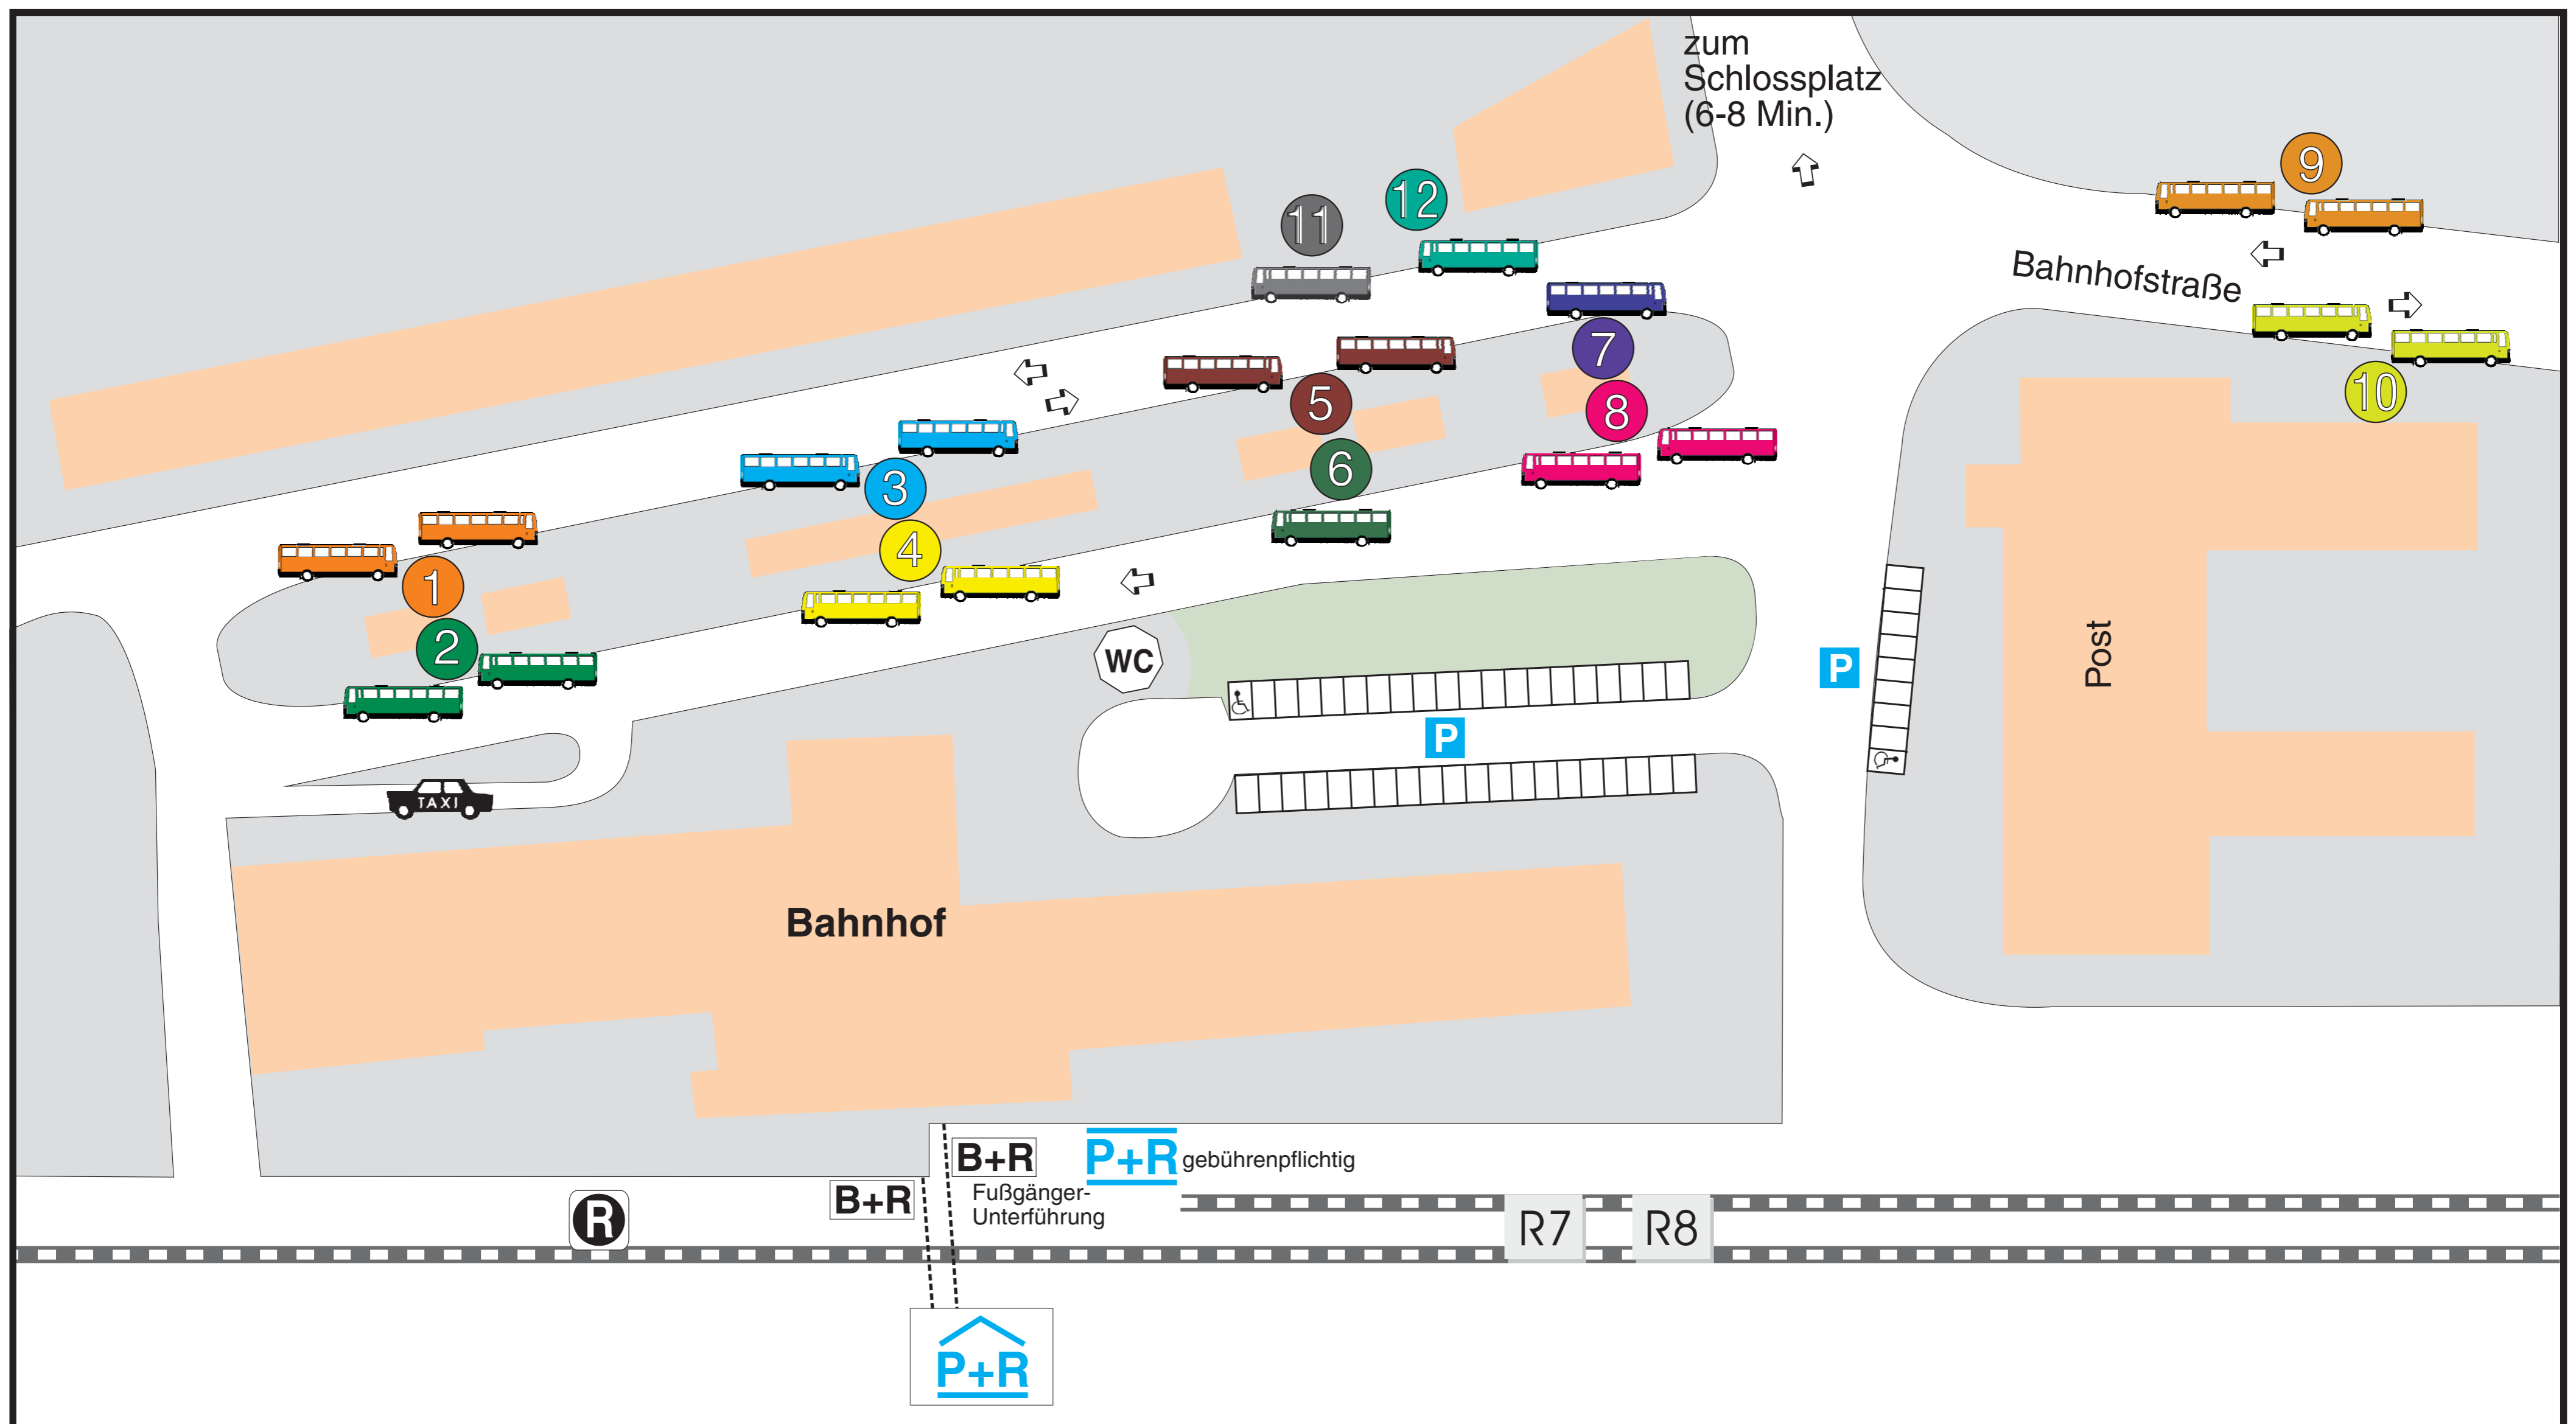

# Belegung der Haltestellen Bahnhof Ansbach

Haltestelle	VGN-Linie	Richtung
-------------	-----------	----------

1	805	Feuchtwangen - Dinkelsbühl
---	-----	----------------------------

2	802	Bechhofen - Feuchtwangen
2	803	Herrieden - Bechhofen
2	804	Herrieden - Feuchtwangen
2	AST	Anrufsammeltaxi Landkreis Ansbach
2	AST	Anrufsammeltaxi Stadt Ansbach
2	RBu	Rufbus Stadt Ansbach

3	707	Rügland - Unternbibert
3	716	Weihenzell - Dietenhofen
3	718	Großhaslach - Steinbach

4	705	Lehrberg - Oberdachstetten - Burgbernheim
4	734	Flachlanden - Oberzenn

5	751	Schloßplatz
5	752	Schloßplatz - Weinbergplateau - Krankenhaus
5	756	Schloßplatz - Obereichenbach

6	731	Leutershausen - Colmberg
6	732	Lehrberg - Colmberg - Rothenburg o.d.T.

Haltestelle	VGN-Linie	Richtung
-------------	-----------	----------

7	752	Beckenweiher
7	753	Schloßplatz - Meinhardswinden
7	753	Schloßplatz - Hennenbach

8	736	Brodswinden - Ornau
8	762	Schloßplatz - Brodswinden

9	738	Inselwiese
9	739	Inselwiese
9	751	Schloßplatz - Schalkhausen
9	755	Schloßplatz

10	711	Lichtenau - Neuendettelsau
10	738	Wolframs-Eschenbach - Mitteleschenbach
10	739	Burgoberbach - Arberg - Wassertrüdingen
10	751	Eyb
10	755	Eyb - Untereichenbach - Vestenberg