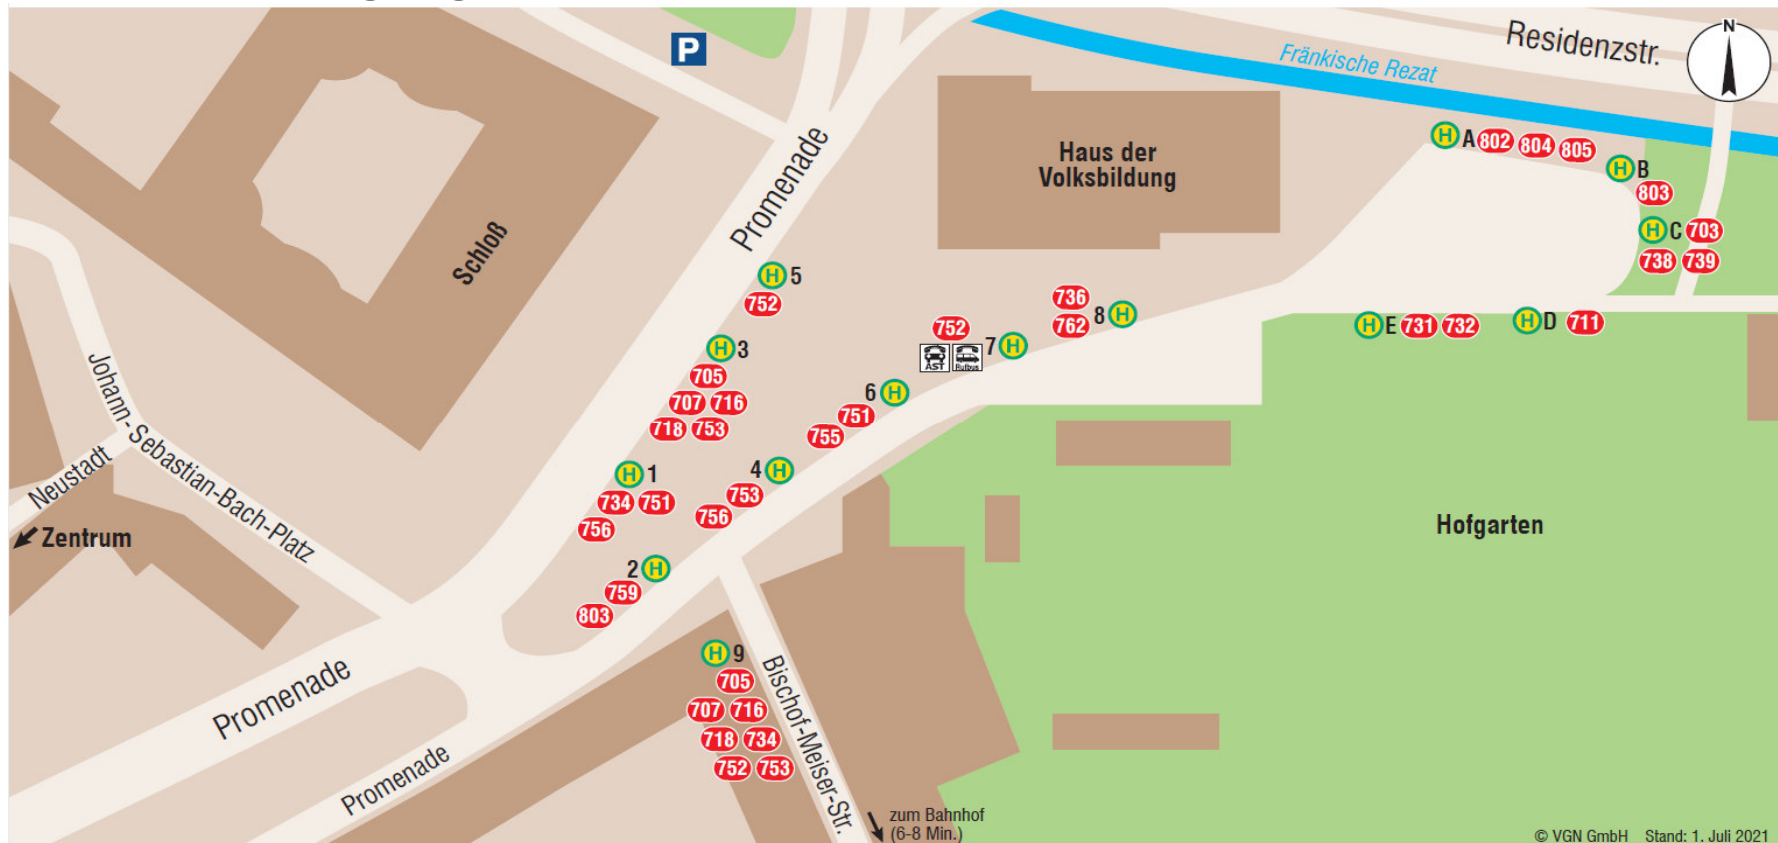

Belegung der Haltestellen Schloßplatz / Inselwiese

Stand: Juli 2021

Stadtverkehr

Linie	Richtung	Haltestelle
751	Brücken-Center - Schalkhausen	1
751	Bahnhof - Eyb	6
752	Bahnhof - Beckenweiher	7
752	Schulzentrum Nord - Krankenhaus	5
753	Meinhardswinden	4
753	Hennenbach	3
755	Untereichenbach - Vestenberg	6
756	Bahnhof - Waldfriedhof	4
756	Obereichenbach	1
759	Dautenwinden	2
762	Brodswinden	8
AST/RBu	Anrufsammeltaxi/Rufbus	7

Regionalverkehr

Linie	Richtung	Haltestelle
705	Oberdachstetten - Burgbernheim	9 / 3
707	Rügland - Unternbibert	3
711	Lichtenau - Neuendettelsau	D
716	Frankendorf - Diethofen	3
718	Großhaslach - Steinbach	3
731	Leutershausen - Colmberg	E
732	Colmberg - Rothenburg o.d.T.	E

Linie	Richtung	Haltestelle
734	Flachslanden - Oberzenn	1
736	Weidenbach - Ornbau - Triesdorf	8
738	Merkendorf - Mittleschenbach	C
739	Arberg - Wassertrüdingen	C
802	Bechhofen - Feuchtwangen	A
803	Herrieden - Bechhofen	2 / B
804	Herrieden - Feuchtwangen	A
805	Feuchtwangen - Dinkelsbühl	A