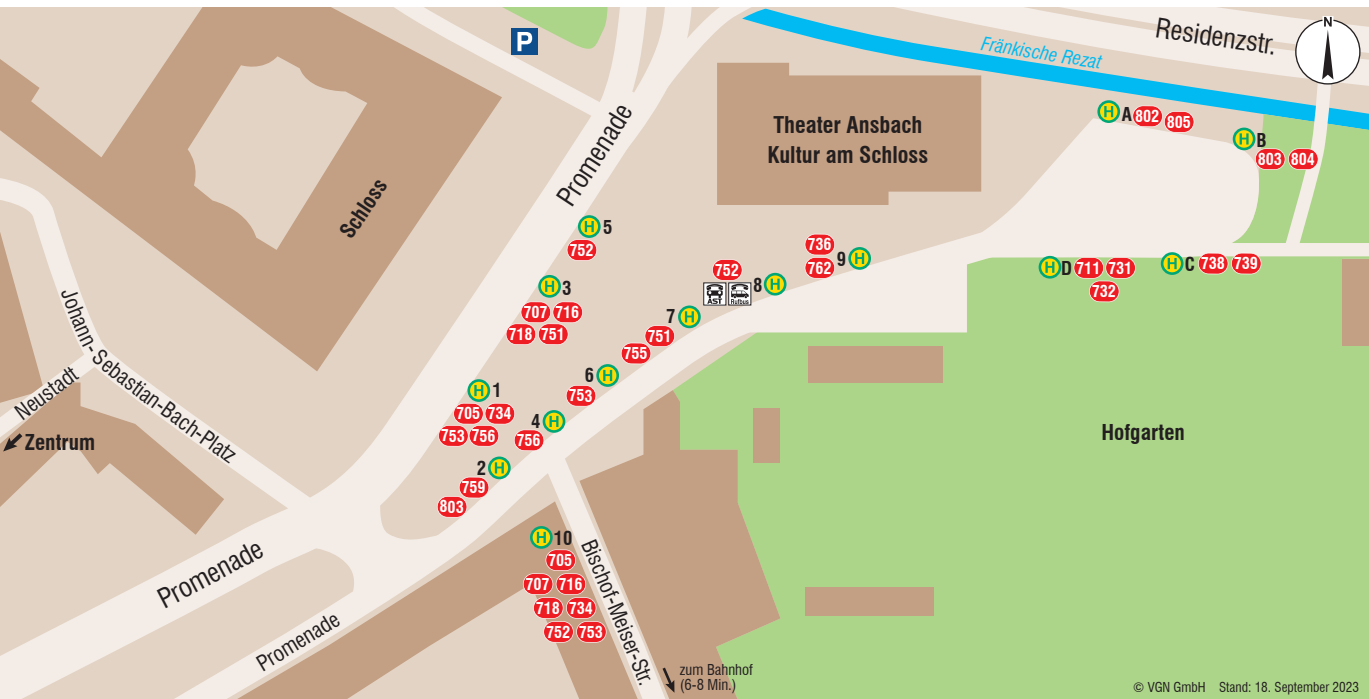

Ansbach Schlossplatz / Inselwiese

Belegung der Haltestellen Ansbach Schlossplatz / Inselwiese

Stadtverkehr

| Linie | Richtung |  |
|--|--|---|
| 751 | Brücken-Center - Schalkhausen | 3 |
| 751 | Bahnhof  - Eyb | 7 |
| 752 | Bahnhof  - Beckenweiher | 8 |
| 752 | Schulzentrum Nord - Krankenhaus | 5 |
| 752 | Bahnhof  | 10 |
| 753 | Meinhardswinden | 6 |
| 753 | Hennenbach | 1 |
| 753 | Bahnhof  | 10 |
| 755 | Eyb - Untereichenbach - Vestenberg | 7 |
| 756 | Bahnhof  - Waldfriedhof | 4 |
| 756 | Obereichenbach | 1 |
| 759 | Dautenwinden | 2 |
| 762 | Brodswinden | 9 |
|   | Anrufsammeltaxi / Rufbus | 8 |

Regionalverkehr

| Linie | Richtung |  |
|------------|--|---|
| 705 | Oberdachstetten  - Burgbernheim  | 1 |
| 705 | Bahnhof  | 10 |
| 707 | Rügland - Unternbibert | 3 |
| 707 | Bahnhof  | 10 |
| 711 | Lichtenau - Neuendettelsau | D |
| 716 | Frankendorf - Dietenhofen | 3 |
| 716 | Bahnhof  | 10 |
| 718 | Großhaslach - Steinbach | 3 |
| 718 | Bahnhof  | 10 |
| 731 | Leutershausen - Colmberg | D |
| 731 | Bahnhof  | D |
| 732 | Colmberg - Rothenburg o.d.T.  | D |
| 732 | Bahnhof  | D |
| 734 | Flachslanden - Oberzenn | 1 |
| 734 | Bahnhof  | 10 |
| 736 | Weidenbach - Ornbau - Triesdorf  | 9 |
| 738 | Merkendorf - Mitteleschenbach | C |
| 739 | Arberg - Wassertrüdingen | C |
| 802 | Bechhofen - Feuchtswangen | A |

Regionalverkehr

| Linie | Richtung |  |
|------------|-----------------------------|---|
| 803 | Herrieden Bechhofen | 2/B |
| 804 | Herrieden - Feuchtswangen | B |
| 805 | Feuchtswangen - Dinkelsbühl | A |