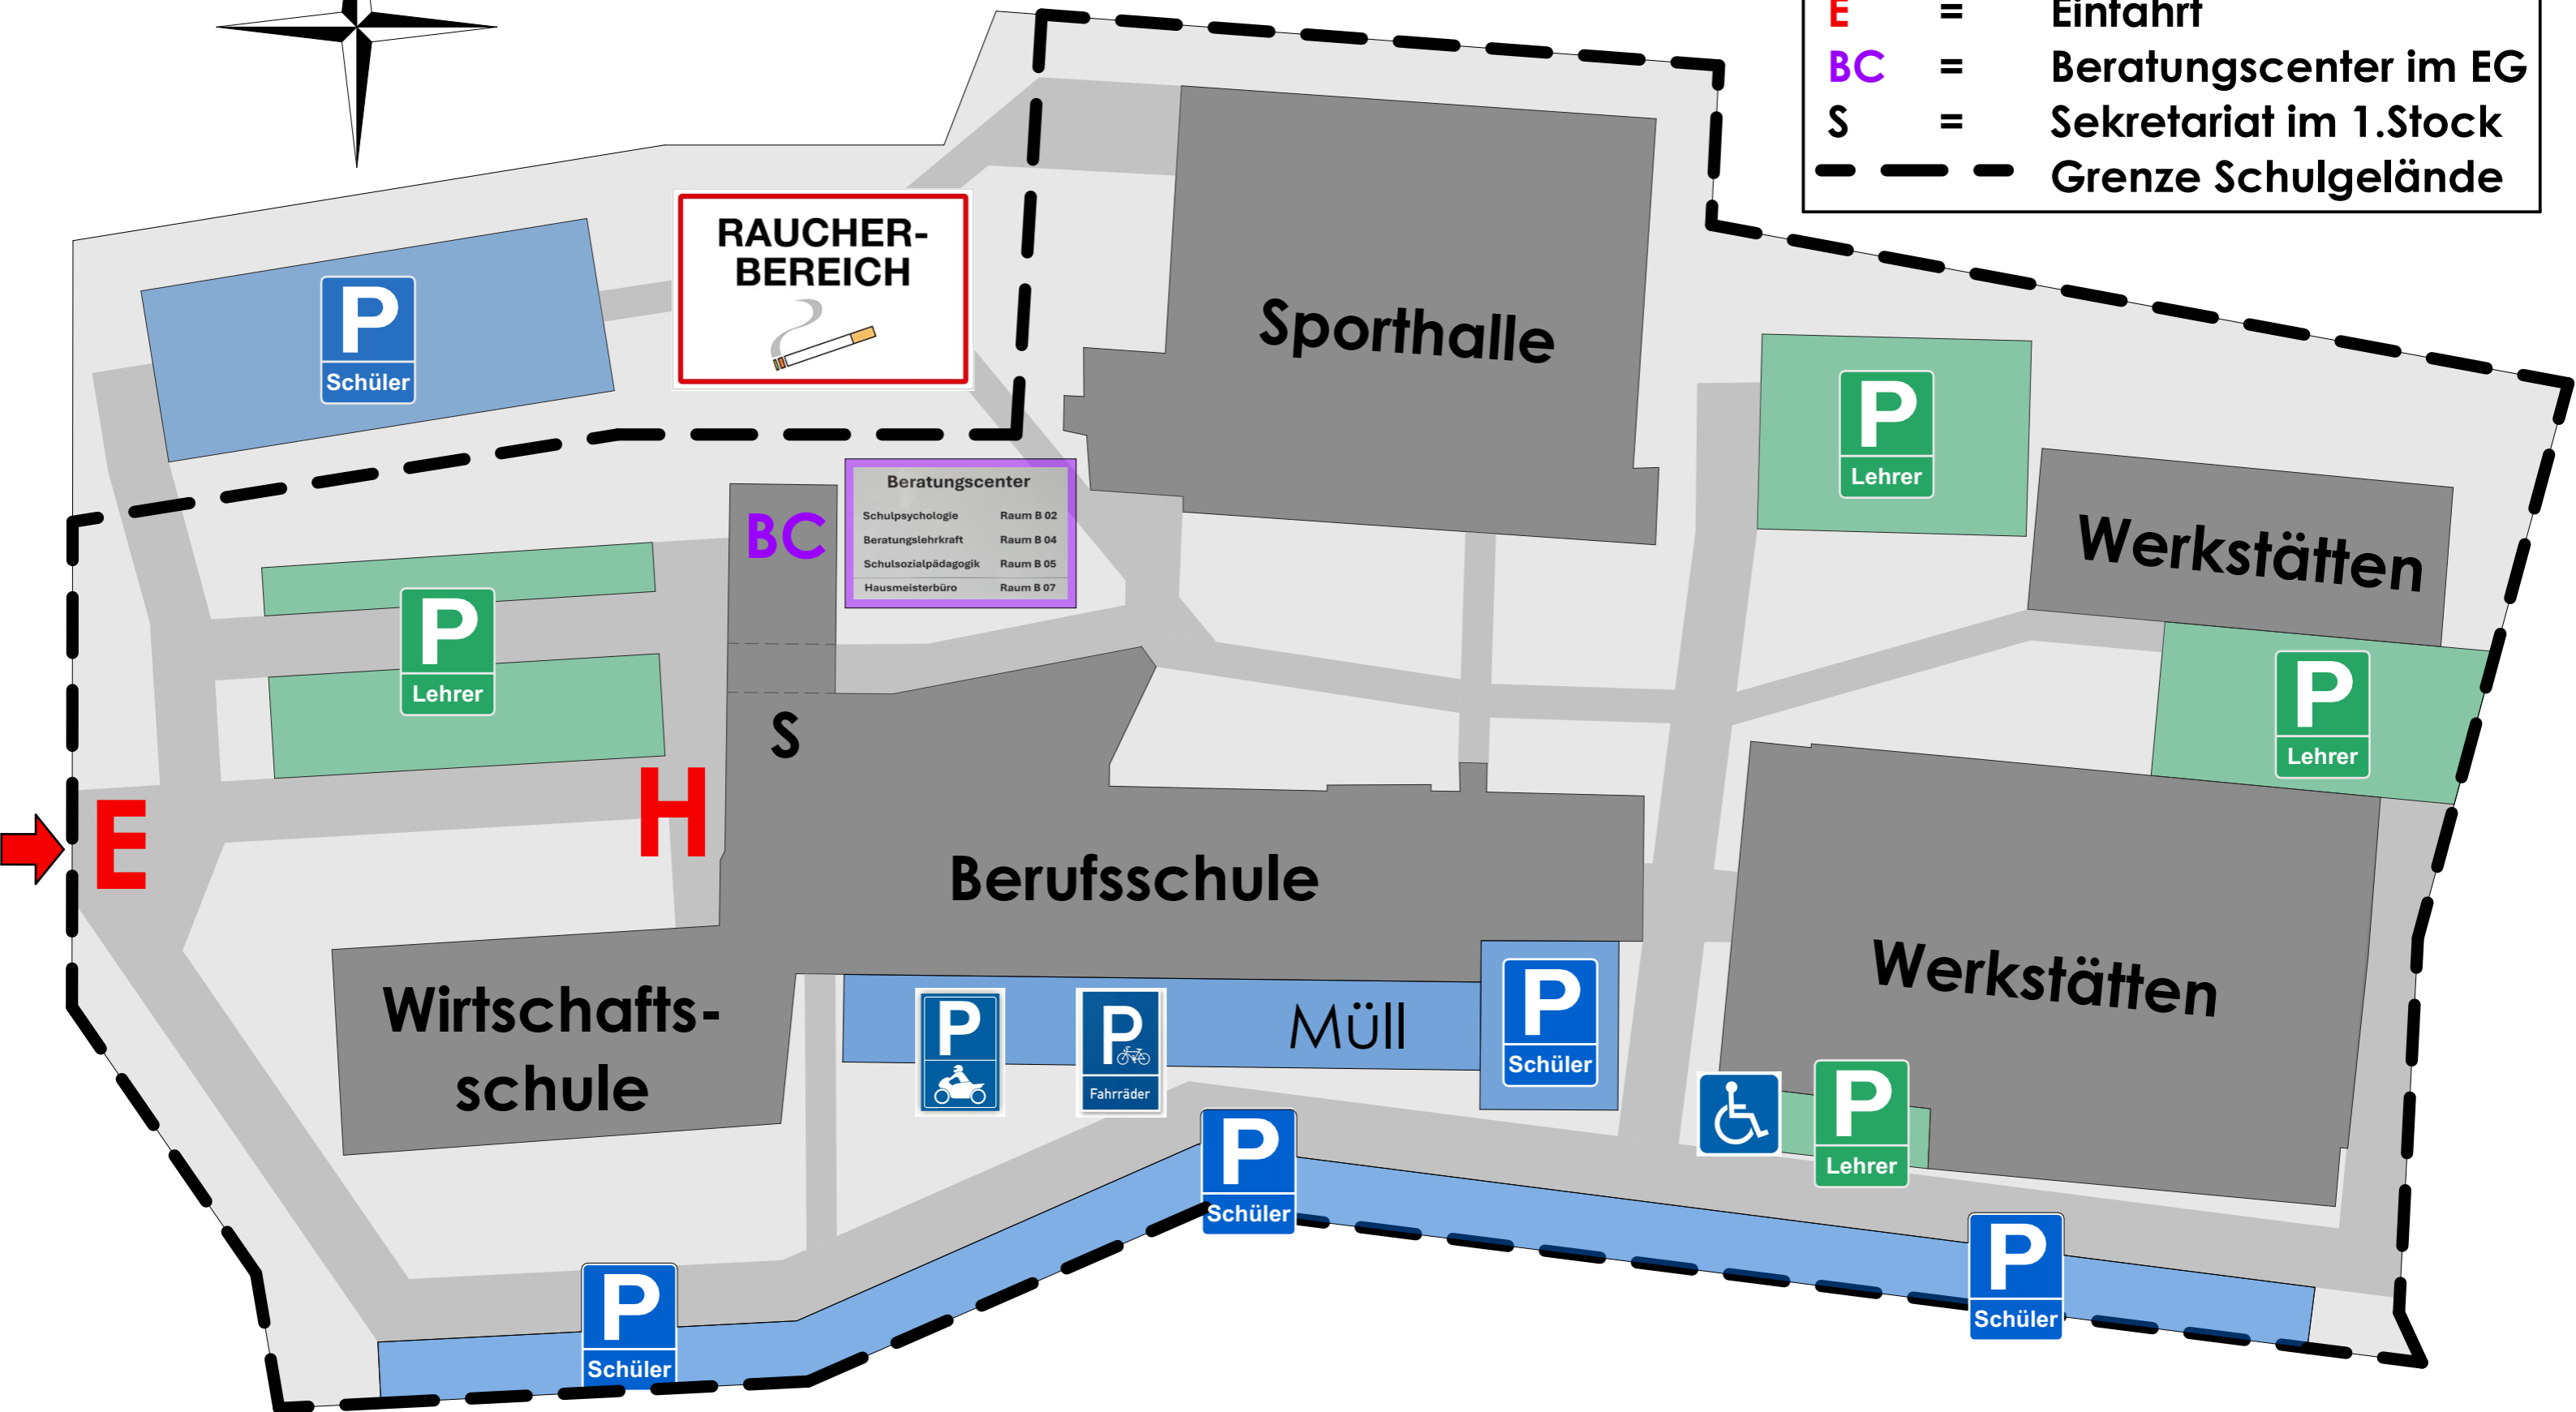

Staatliches Berufliches Schulzentrum I Ansbach

Legende

H	=	Haupteingang
E	=	Einfahrt
BC	=	Beratungcenter im EG
S	=	Sekretariat im 1.Stock
- - -	=	Grenze Schulgelände

Beratungcenter

Schulpsychologie	Raum B 02
Beratungslehrkraft	Raum B 04
Schulsozialpädagogik	Raum B 05
Hausmeisterbüro	Raum B 07